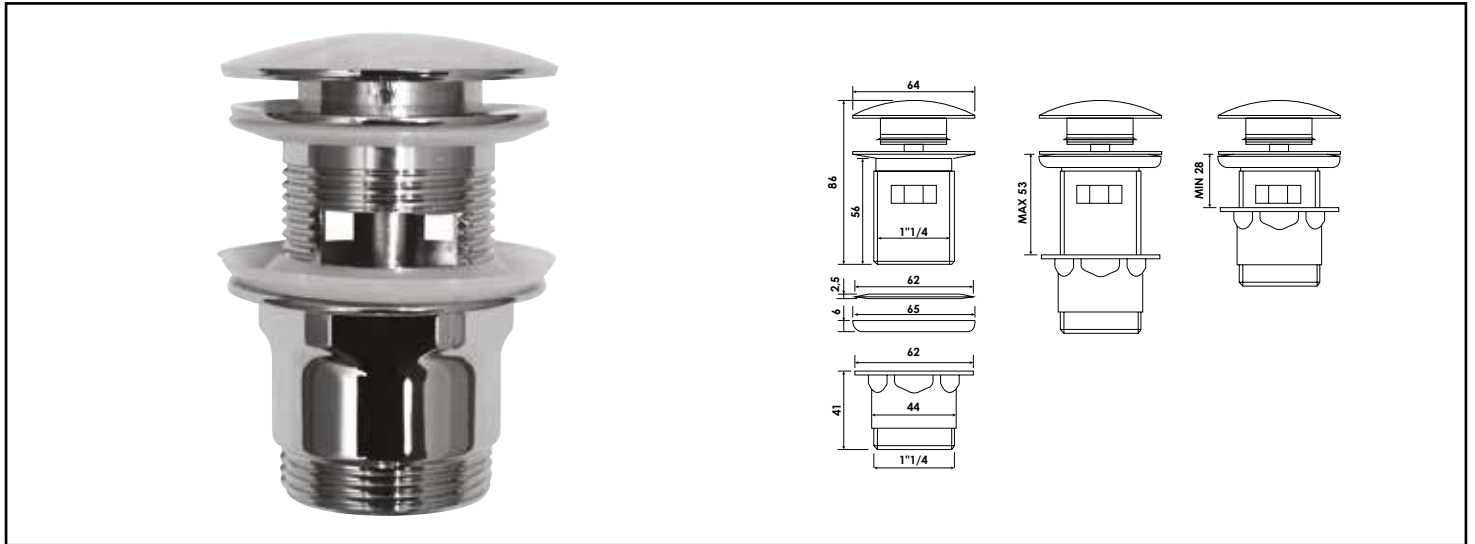

BONDE CLIC CLAC 1"1/4 AVEC TROP PLEIN

DESCRIPTION

Bonde de vidage pour 33/42 (1"1/4) - Système "clac-clac" ECO - Avec trop plein - Finition : Laiton chromé